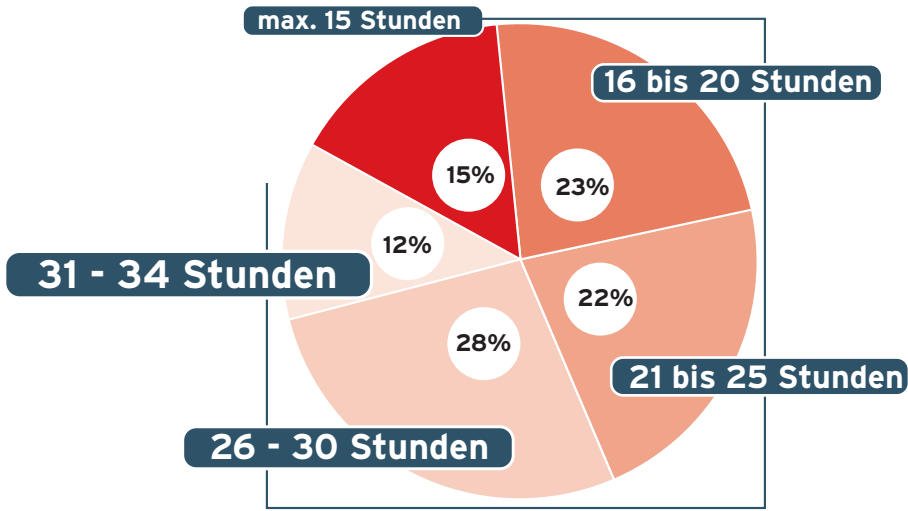

Abb. 9

Tatsächliche wöchentliche Arbeitszeiten der Teilzeit-Beschäftigten

Quelle: DGB-Index-Gute-Arbeit 2009